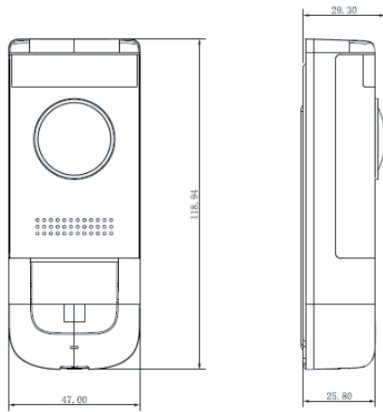

Tryb pracy

Przyciski	Pojedynczy przycisk mechaniczny
Detekcja Ruchu	PIR, 5 m, H: 120°

Sieć

Wi-Fi	IEEE802.11b/g/n 2,4 GHz
-------	-------------------------

Parametry ogólne

Klasa szczelności	IP55
Sposób instalacji	Natynkowy
Miejsce na kartę	Karta microSD, max. 64GB
Materiał	Plastik
Zasilanie	AC 16-24V / DC12-24V
Pobór mocy	Czuwanie ≤ 3 W, praca ≤ 5 W
Temperatura pracy	-20°C ~ +55°C
Wilgotność względna	10% - 95%
Wymiary	119 x 47 x 29 mm
Waga	0,3 kg

Wymiary

Kąty widzenia