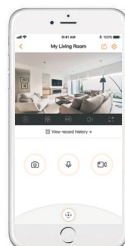

**Aplikacja Lechange**  
Zarządzanie w chmurze dla ułatwienia monitorowania

Pozostań w łączności z tym, co jest Ci bliskie

Mając Lechange i Internet, masz dostęp do tego, co jest dla Ciebie bliskie. Możesz nagrywać w chmurze lub na karcie MicroSD, odtwarzać nagrania oraz korzystać z podglądu on-line. Zawsze i wszędzie...