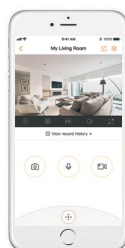

**IP67**  
Zabezpieczenie przed wilgocią i kurzem

**Powiadomienie alarmowe**  
Natychmiastowe powiadomienie o alarmie

**Aplikacja Lechange**  
Zarządzanie w chmurze  
dla ułatwienia monitorowania

**Miejsce na kartę microSD**  
Karta do 128GB dla lokalnej rejestracji

## Pozostań w łączności z tym, co jest Ci bliskie

Mając Lechange i Internet, masz dostęp do tego, co jest dla Ciebie bliskie. Możesz nagrywać w chmurze lub na karcie MicroSD, odtwarzać nagrania oraz korzystać z podglądu on-line. Zawsze i wszędzie...