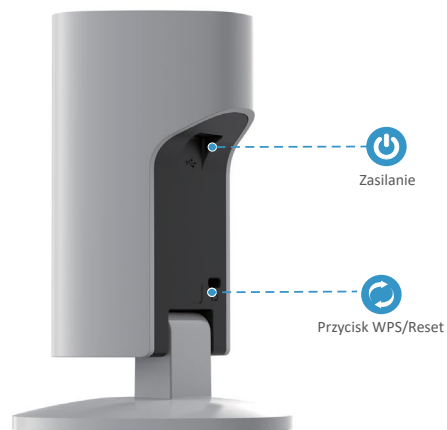

Dwukierunkowa rozmowa
Łatwa komunikacja z rodziną lub zwierzętami w domu

Detekcja osób
Otrzymasz natychmiastowe powiadomienie przy wykryciu poruszającej się osoby

Instalacja magnetyczna
Wystarczy przyłożyć do metalowej płaszczyzny

Aplikacja Lechange
Zarządzanie w chmurze dla ułatwienia monitorowania

Pozostań w łączności z tym, co jest Ci bliskie

Lechange

Mając Lechange i Internet, masz dostęp do tego, co jest dla Ciebie bliskie. Możesz nagrywać w chmurze lub na karcie MicroSD, odtwarzać nagrania oraz korzystać z podglądu on-line. Zawsze i wszędzie...

Widok z przodu

Widok z tyłu

Specyfikacja

Kamera

1/3" 4 Megapixel progresywny CMOS
4 Mpx (2688 x 1520)
Podświetlenie nocne: 10m
Stały obiektyw 2,3 mm
Kąty widzenia: 129°(H), 75°(V), 147°(D)

Video & Audio

Kompresja video: H.265 / H.264
Do 20 klatek na sekundę
16x cyfrowy zoom
Dwukierunkowa łączność audio