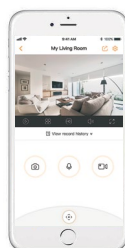

Dwukierunkowa rozmowa
Łatwa komunikacja z rodziną lub zwierzętami w domu

Detekcja osób
Otrzymasz natychmiastowe powiadomienie przy wykryciu poruszającej się osoby

Instalacja magnetyczna
Wystarczy przyłożyć do metalowej płaszczyzny

Aplikacja Lechange
Zarządzanie w chmurze dla ułatwienia monitorowania

Pozostań w łączności z tym, co jest Ci bliskie

Lechange

Mając Lechange i Internet, masz dostęp do tego, co jest dla Ciebie bliskie. Możesz nagrywać w chmurze lub na karcie MicroSD, odtwarzać nagrania oraz korzystać z podglądu on-line. Zawsze i wszędzie...