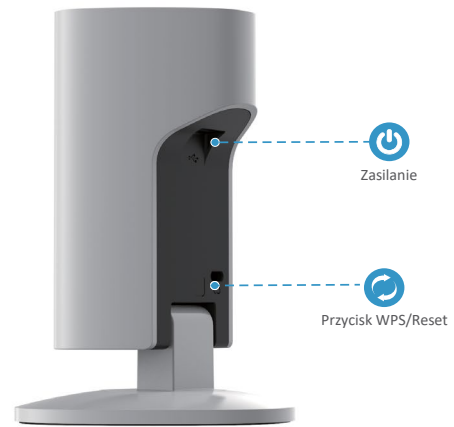

C26

Kamera Wi-Fi, 1080P, H.265

C26 daje możliwość monitoringu na żywo w rozdzielczości 2 Mpx. Wykorzystuje najnowszą konwersję H.265, która pozwala oszczędzić do 50 % pasma przesyłowego oraz miejsca na dysku. Inteligentna analiza obrazu np. wykrywanie osób oraz natychmiastowe powiadomienie pozwala, abyś nie martwił się tym, co zdarzyło się w Twoim domu w dowolnym czasie.

Dwukierunkowa rozmowa
Łatwa komunikacja z rodziną lub zwierzętami w domu

Detekcja osób
Otrzymasz natychmiastowe powiadomienie przy wykryciu poruszającej się osoby

Instalacja magnetyczna
Wystarczy przyłożyć do metalowej płaszczyzny

Aplikacja Lechange
Zarządzanie w chmurze dla ułatwienia monitorowania

Pozostań w łączności z tym, co jest Ci bliskie

Lechange

Mając Lechange i Internet, masz dostęp do tego, co jest dla Ciebie bliskie. Możesz nagrywać w chmurze lub na karcie MicroSD, odtwarzać nagrania oraz korzystać z podglądu on-line. Zawsze i wszędzie...

Widok z przodu

Widok z tyłu

Specyfikacja

Kamera

1/ 2,9" 2 Megapixel progresywny CMOS
2Mpx (1920 x 1080)
Podświetlenie nocne: 10 m
Stały obiektyw 2,3 mm
Kąty widzenia: 128°(H), 75°(V), 147°(D)

Video & Audio