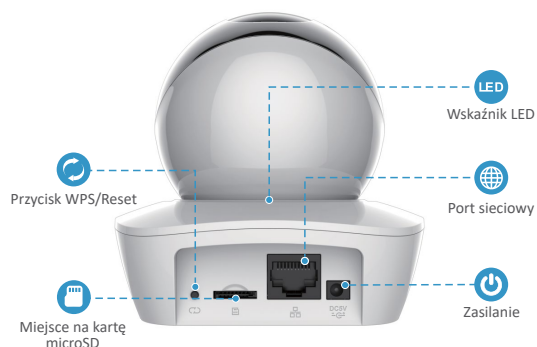

Widok z tyłu

Specyfikacja

Kamera

1/ 3" 4 Megapixel progresywny CMOS
4 Mpx (2688 x 1520)
Podświetlenie nocne: 10 m
Stały obiektyw 3,6 mm
Kąty widzenia: 84°(H), 45°(V), 94°(D)
Obrót w poziomie 355°, obrót w pionie 90°

Video & Audio

Kompresja video: H.265 / H.264
Do 20 klatek na sekundę
16x cyfrowy zoom
Dwukierunkowa łączność audio

Zarządzanie

Detekcja ruchu
Konfigurowanie pola i harmonogramu

Sieć

Port Ethernet 100Mbps
Wi-Fi: IEEE802.11b/g/n, 50m w otwartej przestrzeni
ONVIF Profil S&G, CGI
Aplikacja Lechange: iOS, Android

Inne wejścia

Miejsce na kartę microSD (do 128 GB)
Wbudowany mikrofon oraz głośnik
Przycisk WPS/reset

Ogólne

Zasilanie: DC 5V2A
Pobór mocy: <8 W
Warunki pracy: -10°C~+45°C, wilgotność mniej niż 95%RH
Wymiary: 94 x 94 x 94 mm
Waga: 240g
Certyfikaty CE, FCC, UL

Zawartość opakowania

- 1x kamera
- 1x skrócona Instrukcja
- 1x zasilacz
- 1x kabel USB

- 1x komplet śrub
- 1x szkic do szybkiego montażu
- 1x szablon instalacyjny